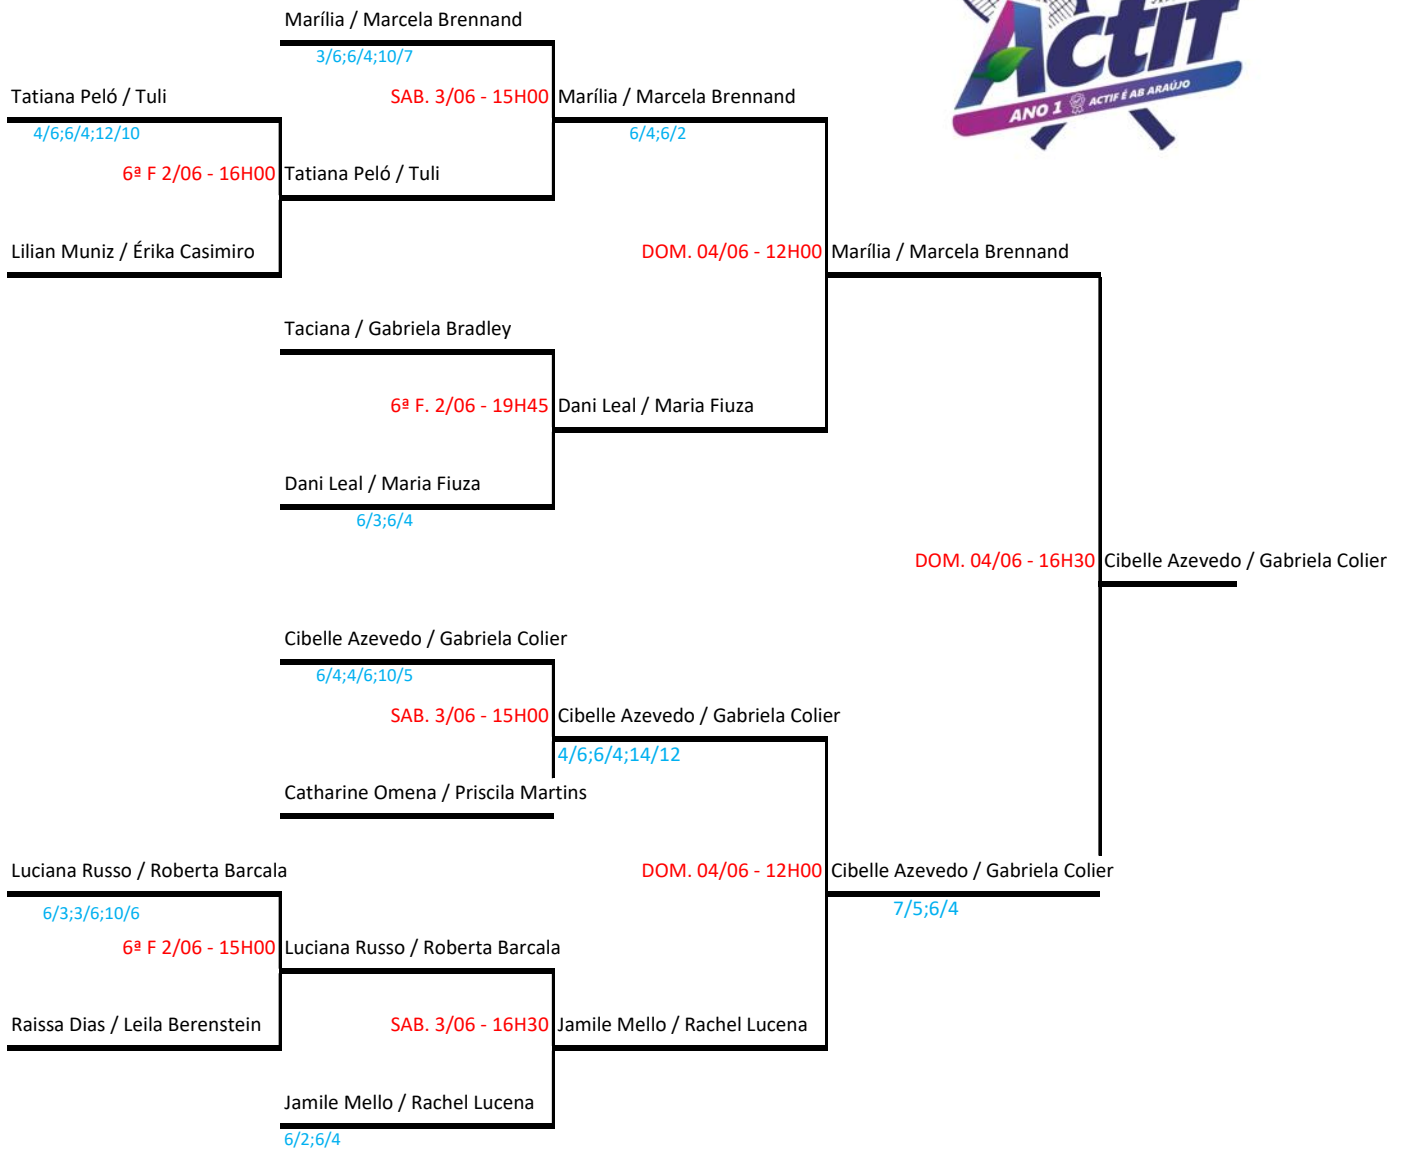

# TORNEIO DE DUPLAS

## SOMA 10 FEMININO

ZS Actif

GRUPO GPS FILA