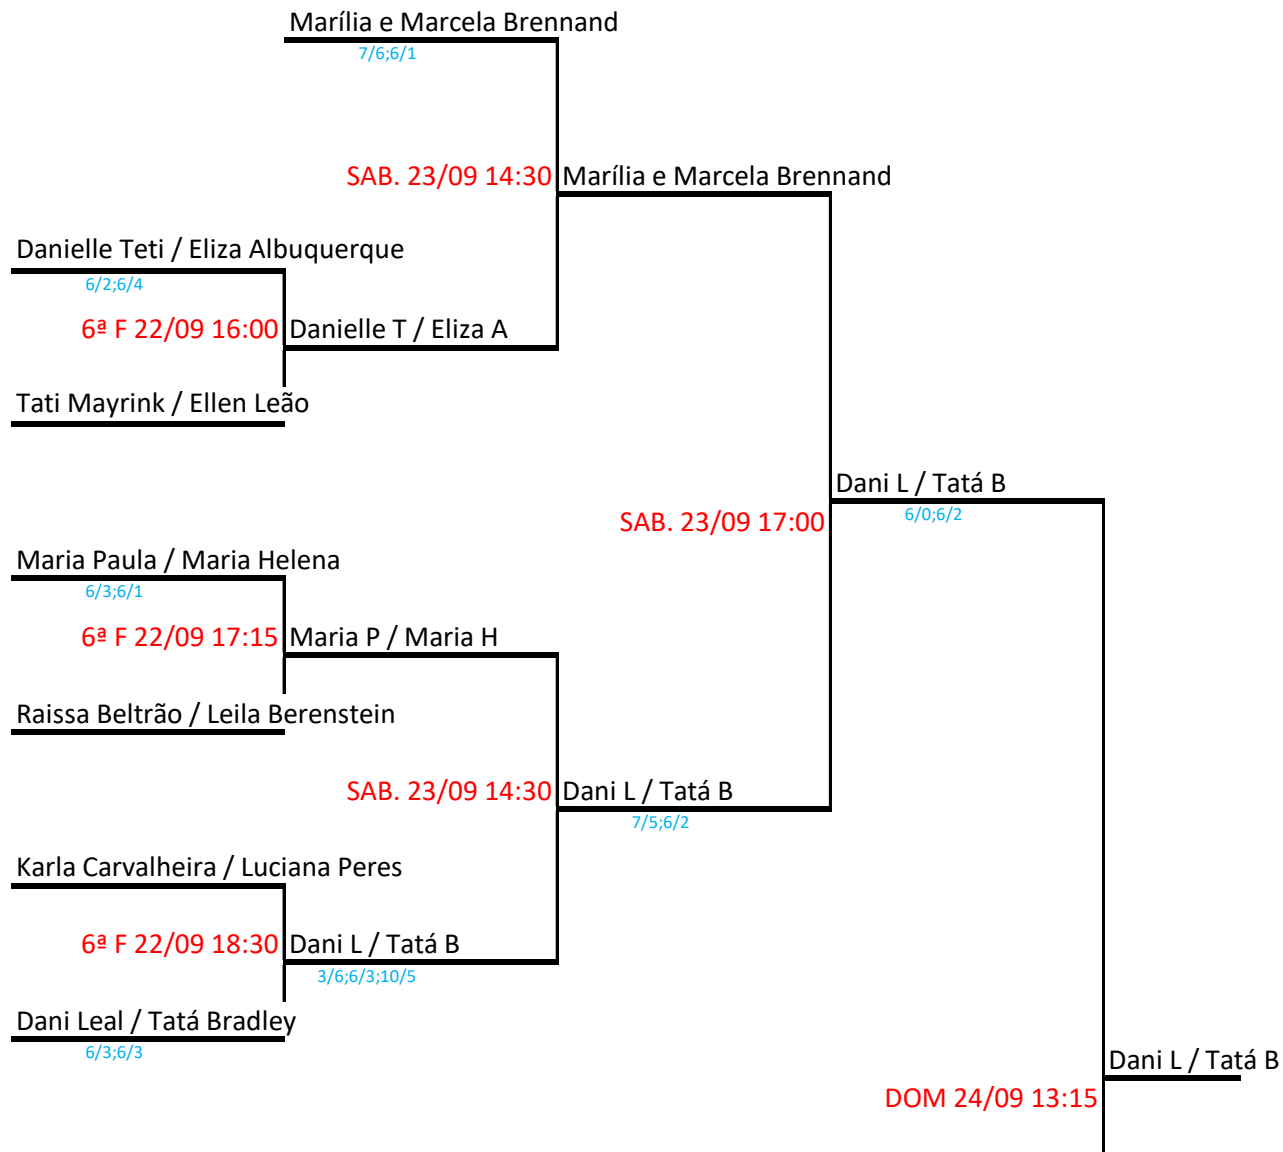

# SHOPPING DO AUTOMÓVEL

SOMA 10 FEM

Gabi Bradley / Gabi Collier

6/1;6/4

6ª F 22/09 16:00 Gabi B / Gabi C

Ana Beatriz Barbosa / Rayani Santos

SAB. 23/09 14:30 Cibelle M / Flávia V

Maria Fiuza / Tati pelo

6ª F 22/09 17:15 Cibelle M / Flávia V

7/5;2/6;10/6

Cibelle Macedo / Flávia Vilar

6/3;6/3

Jamile Mello / Cibebe Azevedo

SAB. 23/09 17:00

Ana Christina Acioli / Paula Acioly

6ª F 22/09 18:30 Lilian M / Érika C

Lilian Muniz / Érika Cassimiro

7/5;7/5

SAB. 23/09 14:30 Jamile Mello / Cibebe Azevedo

5/7;6/3;10/8

Jamile Mello / Cibebe Azevedo

6/3;7/6;10/3