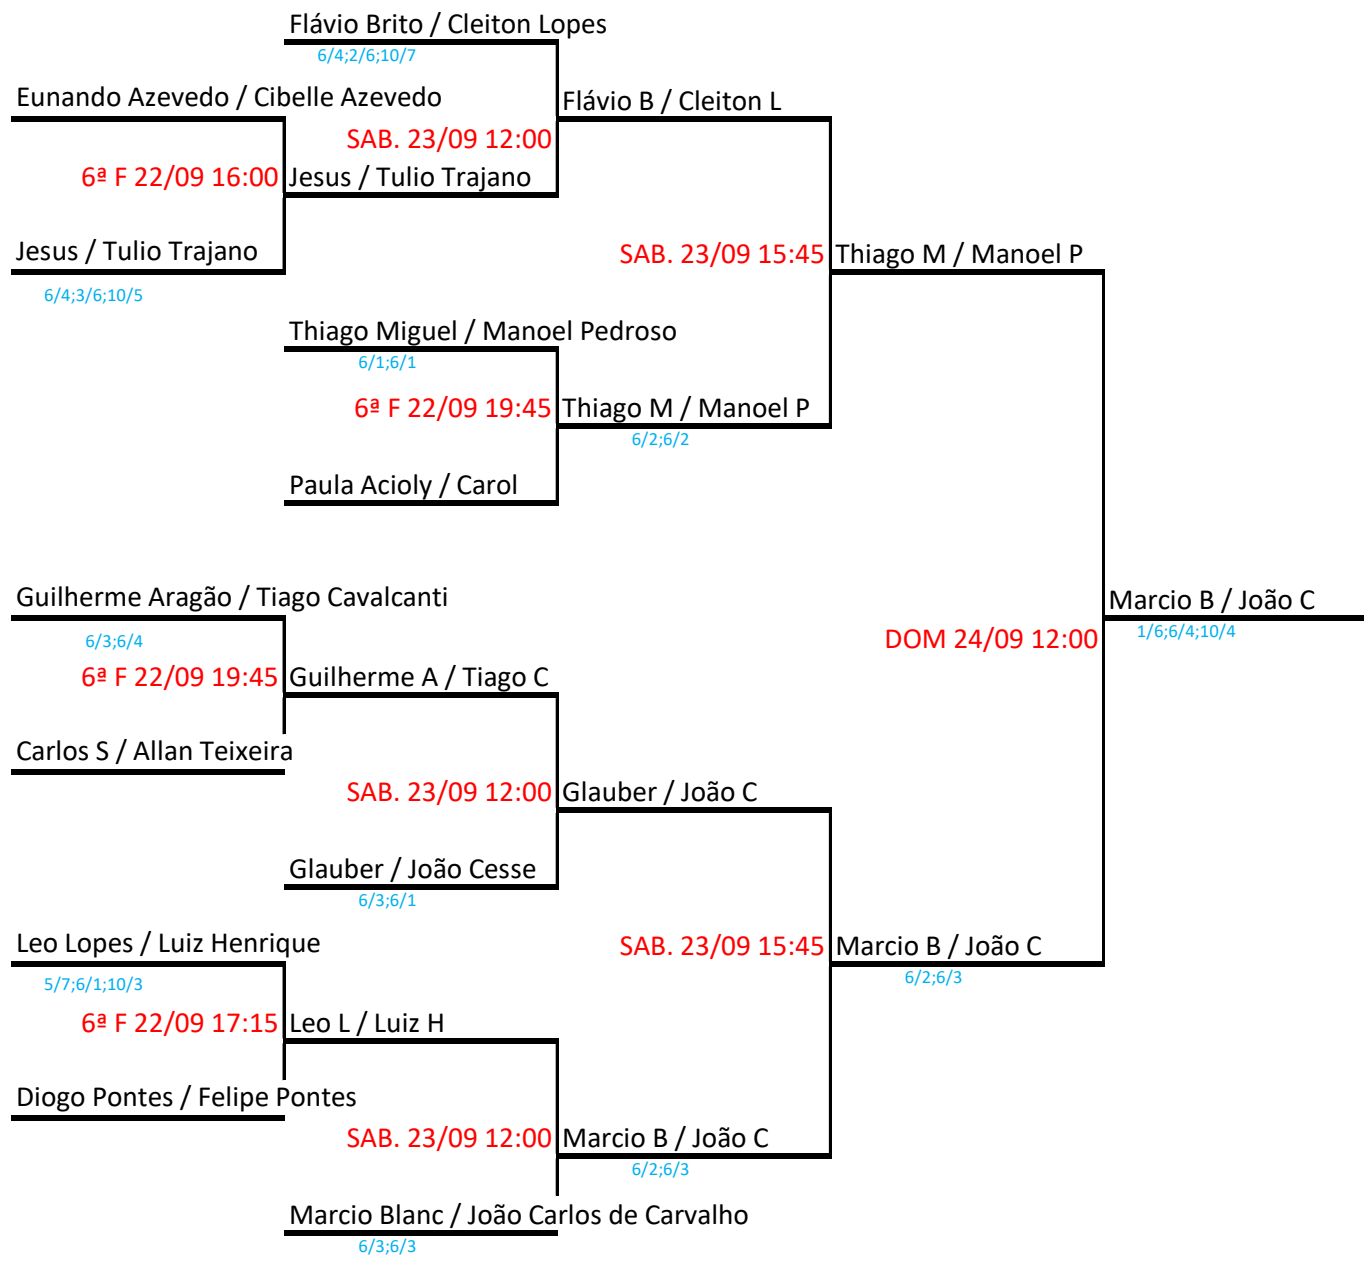

SHOPPING DO AUTOMÓVEL

SOMA 9

DOM 24/09 15:45

Paulinho / Gabrielle Galvao

6/4;7/6

Lucas Souza / Flavio Ferreira

7/5;2/6;10/7

SAB. 23/09 13:15

6ª F 22/09 18:30

Lucas S / Flavio F

Paulinho / Gabrielle G

6/4;6/0

Justiniano Junior / André Costa

SAB. 23/09 15:45

Paulinho / Gabrielle G

Carlos Mello / Mateus Amorim

SAB. 23/09 12:00

Paulo Estrella / Alcides Santos

Afonso / Henrique

6ª F 22/09 19:45

Afonso / Henrique

6/2;6/2

Afonso da Costa / Henrique da Costa

6/1;6/2